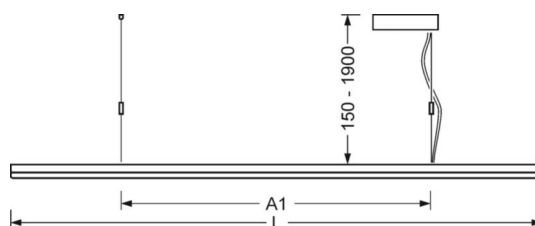

## Механика

цвет корпуса	алюминий натурального анодирования
размеры (LxWxH/DxH)	1199mm x 330mm x 30mm
вес (нетто)	7.6kg
Вид монтажа	установка отдельных светильников на подвесе

## размеры

L	1199 mm	Длина
B	330 mm	Ширина
H	30 mm	Высота
A1	700 mm	Расстояние между точками крепежа при одиночной установке
P min	150 mm	Минимальная длина подвеса
P max	1900 mm	Максимальная длина подвеса