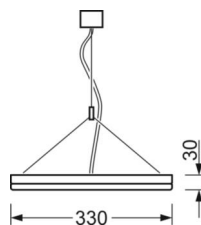

## Механика

цвет корпуса	алюминий натурального анодирования
размеры (LxWxH/DxH)	1199mm x 330mm x 30mm
вес (нетто)	7.6kg
Вид монтажа	установка отдельных светильников на подвесе

## размеры

L	1199 mm	Длина
B	330 mm	Ширина
H	30 mm	Высота
A1	700 mm	Расстояние между точками крепежа при одиночной установке
P min	150 mm	Минимальная длина подвеса
P max	1900 mm	Максимальная длина подвеса