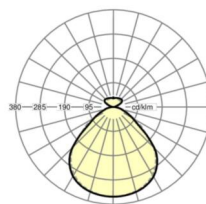

параметры

номер заказа	43224016975
код EAN	4020863329571
номер таможенного тарифа	94051190
Знак прохождения контроля	IP 20, класс защиты I, для рабочих мест за дисплеем 65°<3000, F, «Человекоцентричное освещение» (HCL), Indoor, CE
Степень ударопрочности IK	IK03
Температура окружения	ta 25°C
Особые свойства	Готовность к IoT «Ready for IoT»
Гарантийный срок	5 лет

электротехника

Балласт	Электронный драйвер DALI, прибор типа 8 (1 штука)
Мощность системы	45W
сетевое напряжение	230V/50Hz
автоматический предохранитель (пусковой ток)	7 штук/B10, 11 штук/B16, 11 штук/C10, 18 штук/C16
класс энергосбережения/Источник света	E

Оптика

Оснастка	LED, цветопередача/оттенок света CRI ≥ 90 / 2700K-6500K
Допуск для координаты цветности (MacAdam)	3SDCM
Номинальный световой поток	3710lm
Срок службы LED	50000h L80/B10 (Tq 25°C)
светоотдача светильников	82lm/W
UGR поп./вдоль	17.1 / 17.3

DEEP-LINK

<https://www.regiolum.de/ru/article/43224016975>

Ссылка	LED 3700lm 927-965
ηLB	100 %
Φ ↓/↑	84 % / 16 %
UGR поп./вдоль дисплей	17.1 / 17.3
	65° < 3000cd/m²